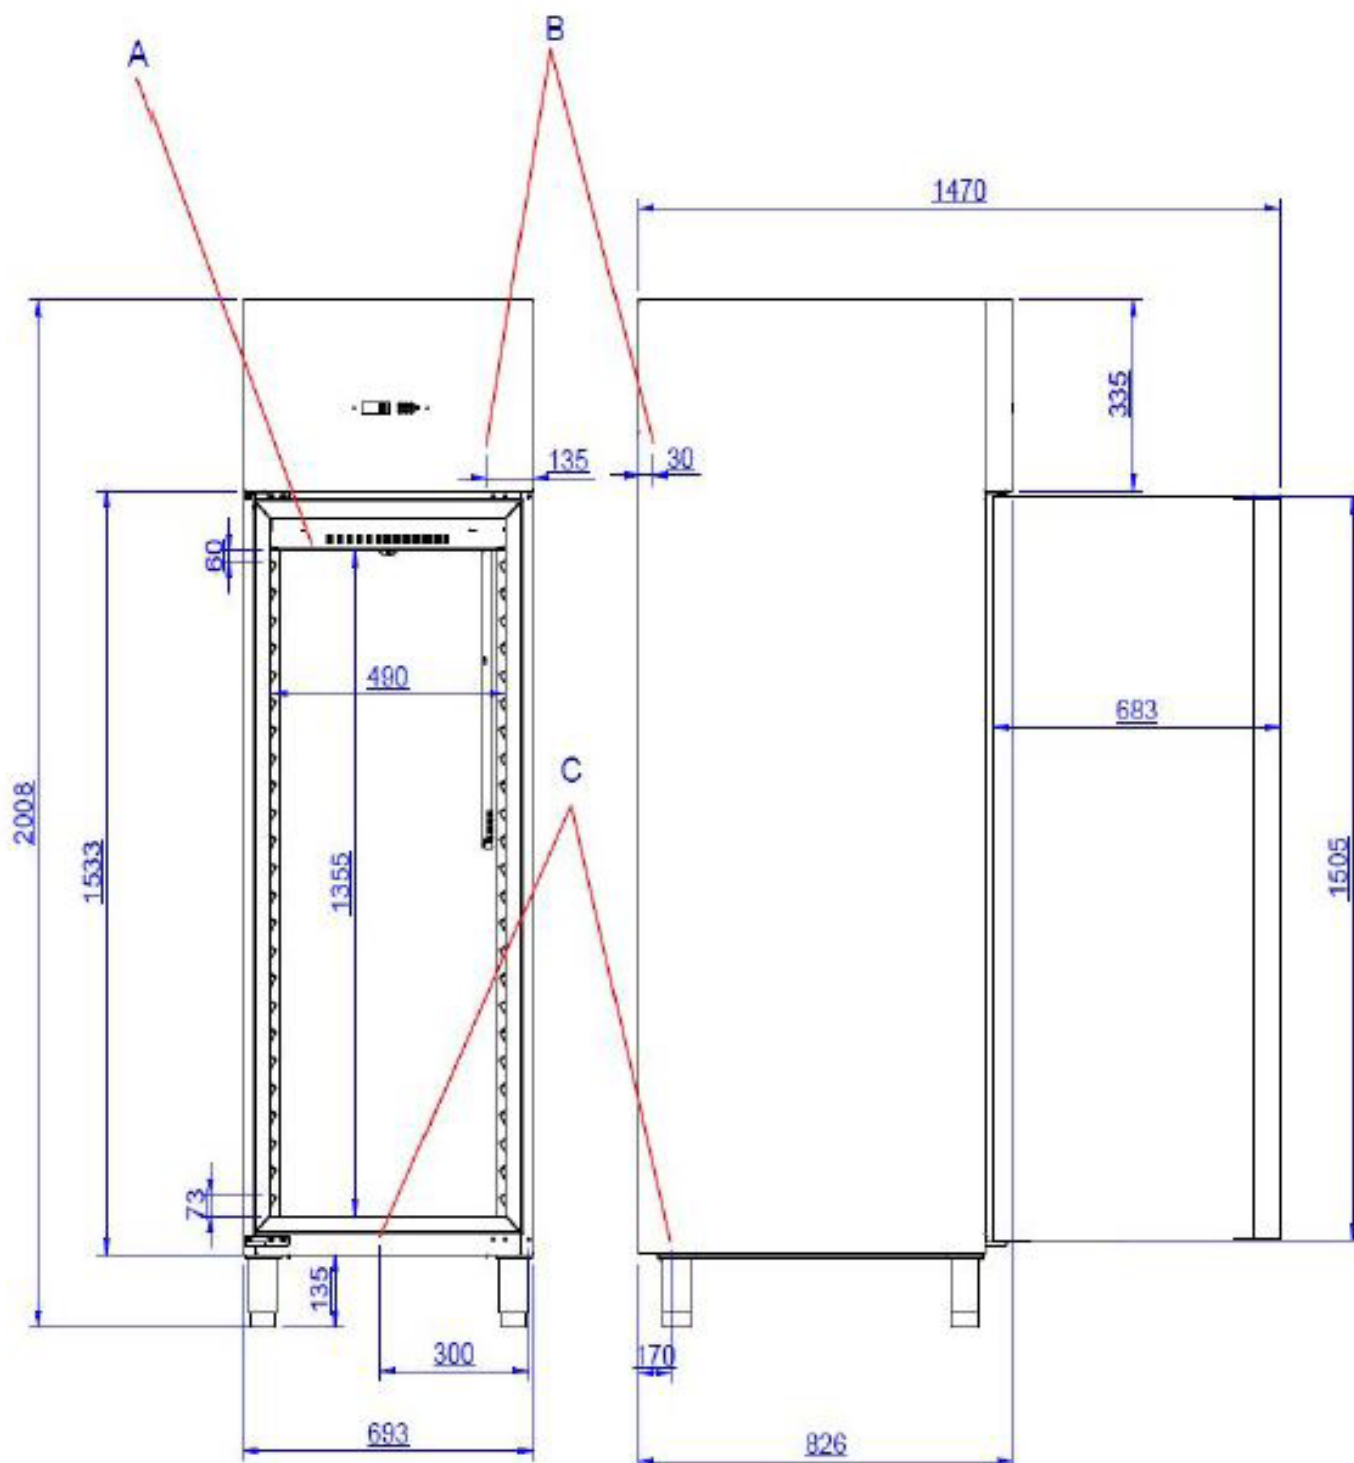

Technický list

Technický výkres

Skříň mrazicí 700 l GN 2/1, nerez, pravé dveře

Model

Sap kód

00014289

FT 700 R

Skupina artiklů

Skříňe chladicí a mrazicí